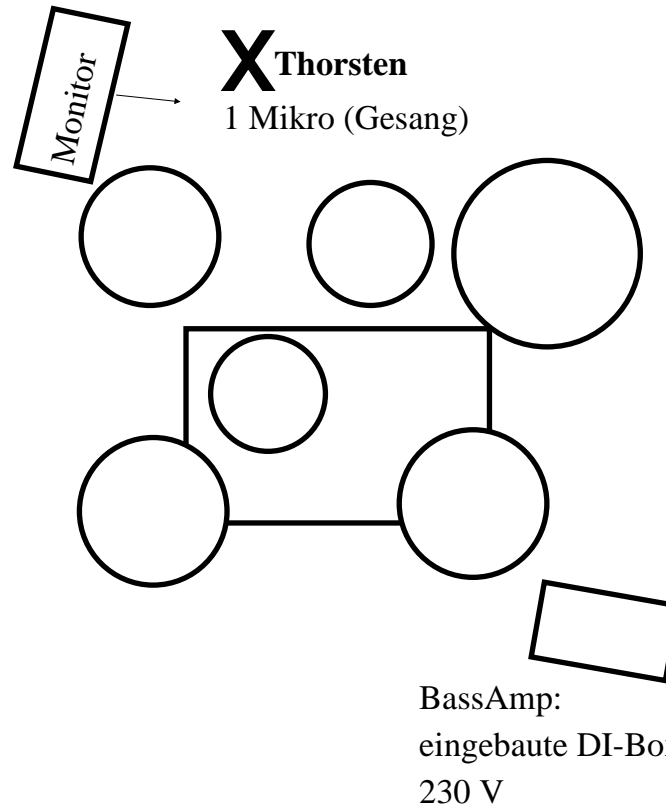

Old Beer Devilz

Bühnenaufbau

Drumkit:

1 Snare, 1 Hängetom
1 Standtom, 1 Bassdrum,
1 HiHat, 3 Becken

E-Git.Amp:
230 V
1 Mikro

1 Mikro (Gesang)
1 Mikro (Sax)
230 V

1 Mikro (Gesang)
X Michel

X Bodo / Klaus

1 Mikro (Gesang)
230 V